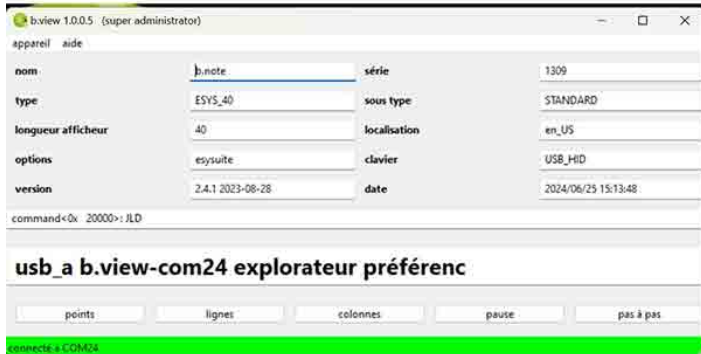

B.VIEW

L'application **b.view** permet aux accompagnants voyants de visualiser sur un écran l'affichage braille d'un **b.note**.

Il suffit de connecter votre **b.note** sur un PC et d'installer **b.view** la ligne de braille sera alors affichée dans l'interface.

DESCRIPTIF

b.view permet aussi de faire des tests de l'afficheur braille et des différentes touches.

Idéal pour l'apprentissage et le suivi des plus jeunes.

b.view est téléchargeable gratuitement.

TÉLÉCHARGEMENT